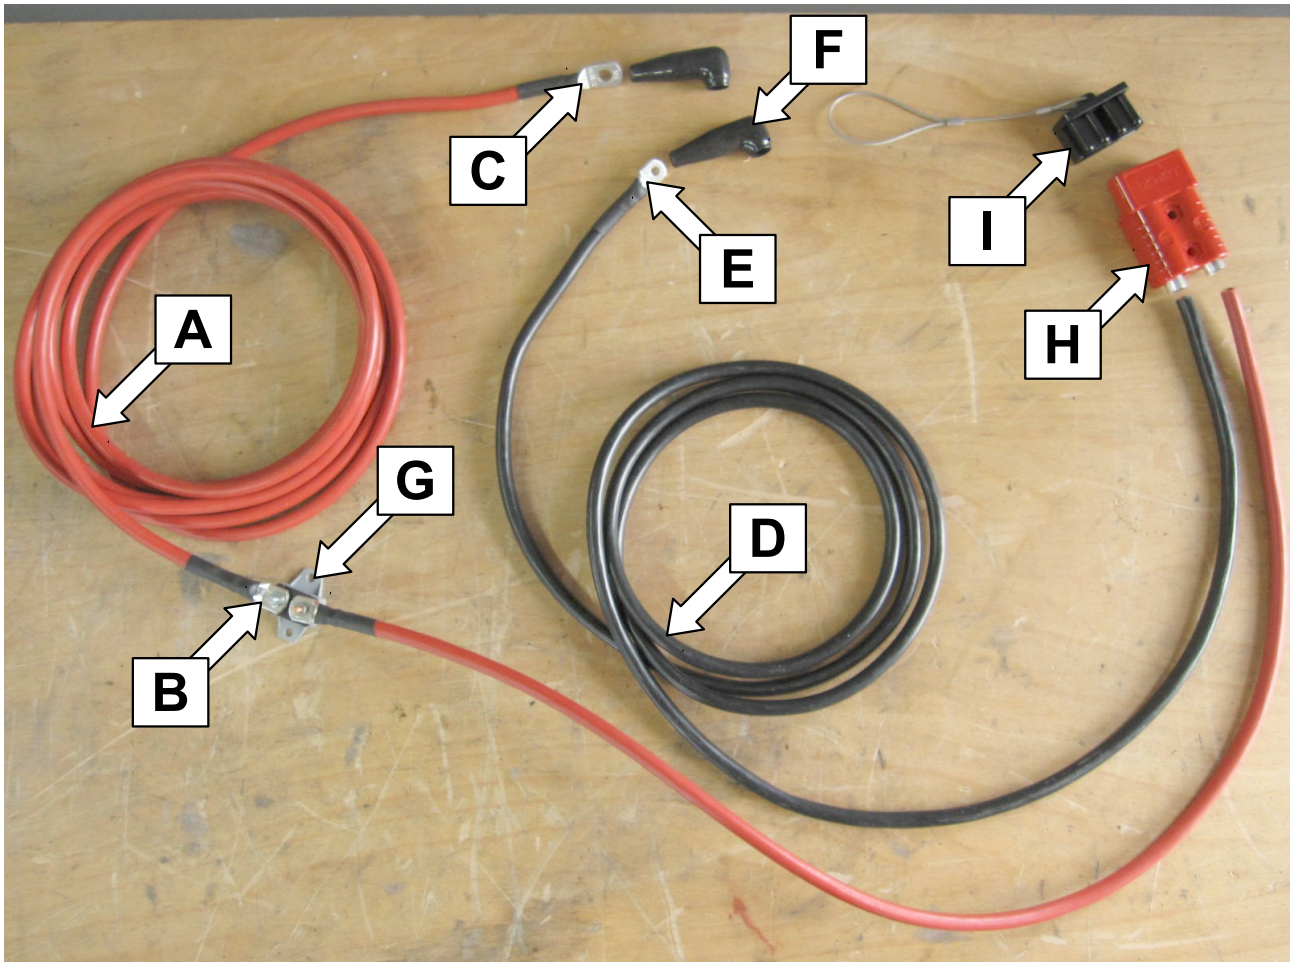

Anleitung: Kabelsatz für Multi-Mount
AL: 2154-01
Best.Nr.: 1-390461
Montagezeit: ca. 120 min.

Stückliste ***1-390461***

1x 6000 mm 25 ² Kabel rot mit	(A)
2x Ringkabelschuh 25 ² – 6 mm	(B)
1x Ringkabelschuh 25 ² – 10 mm	(C)
1x 6000 mm 25 ² Kabel schwarz mit	(D)
1x Ringkabelschuh 25 ² – 8 mm	(E)
2x Schutzkappe 1-2090	(F)
1x Überlastsicherung 5-96102344	(G)
1x Stecker rot groß 1-22680	(H)
1x Stecker rot klein 1-22681	(H)
1x Abdeckung für Stecker groß 1-25933	(I)
1x Abdeckung für Stecker klein 1-60917	(I)